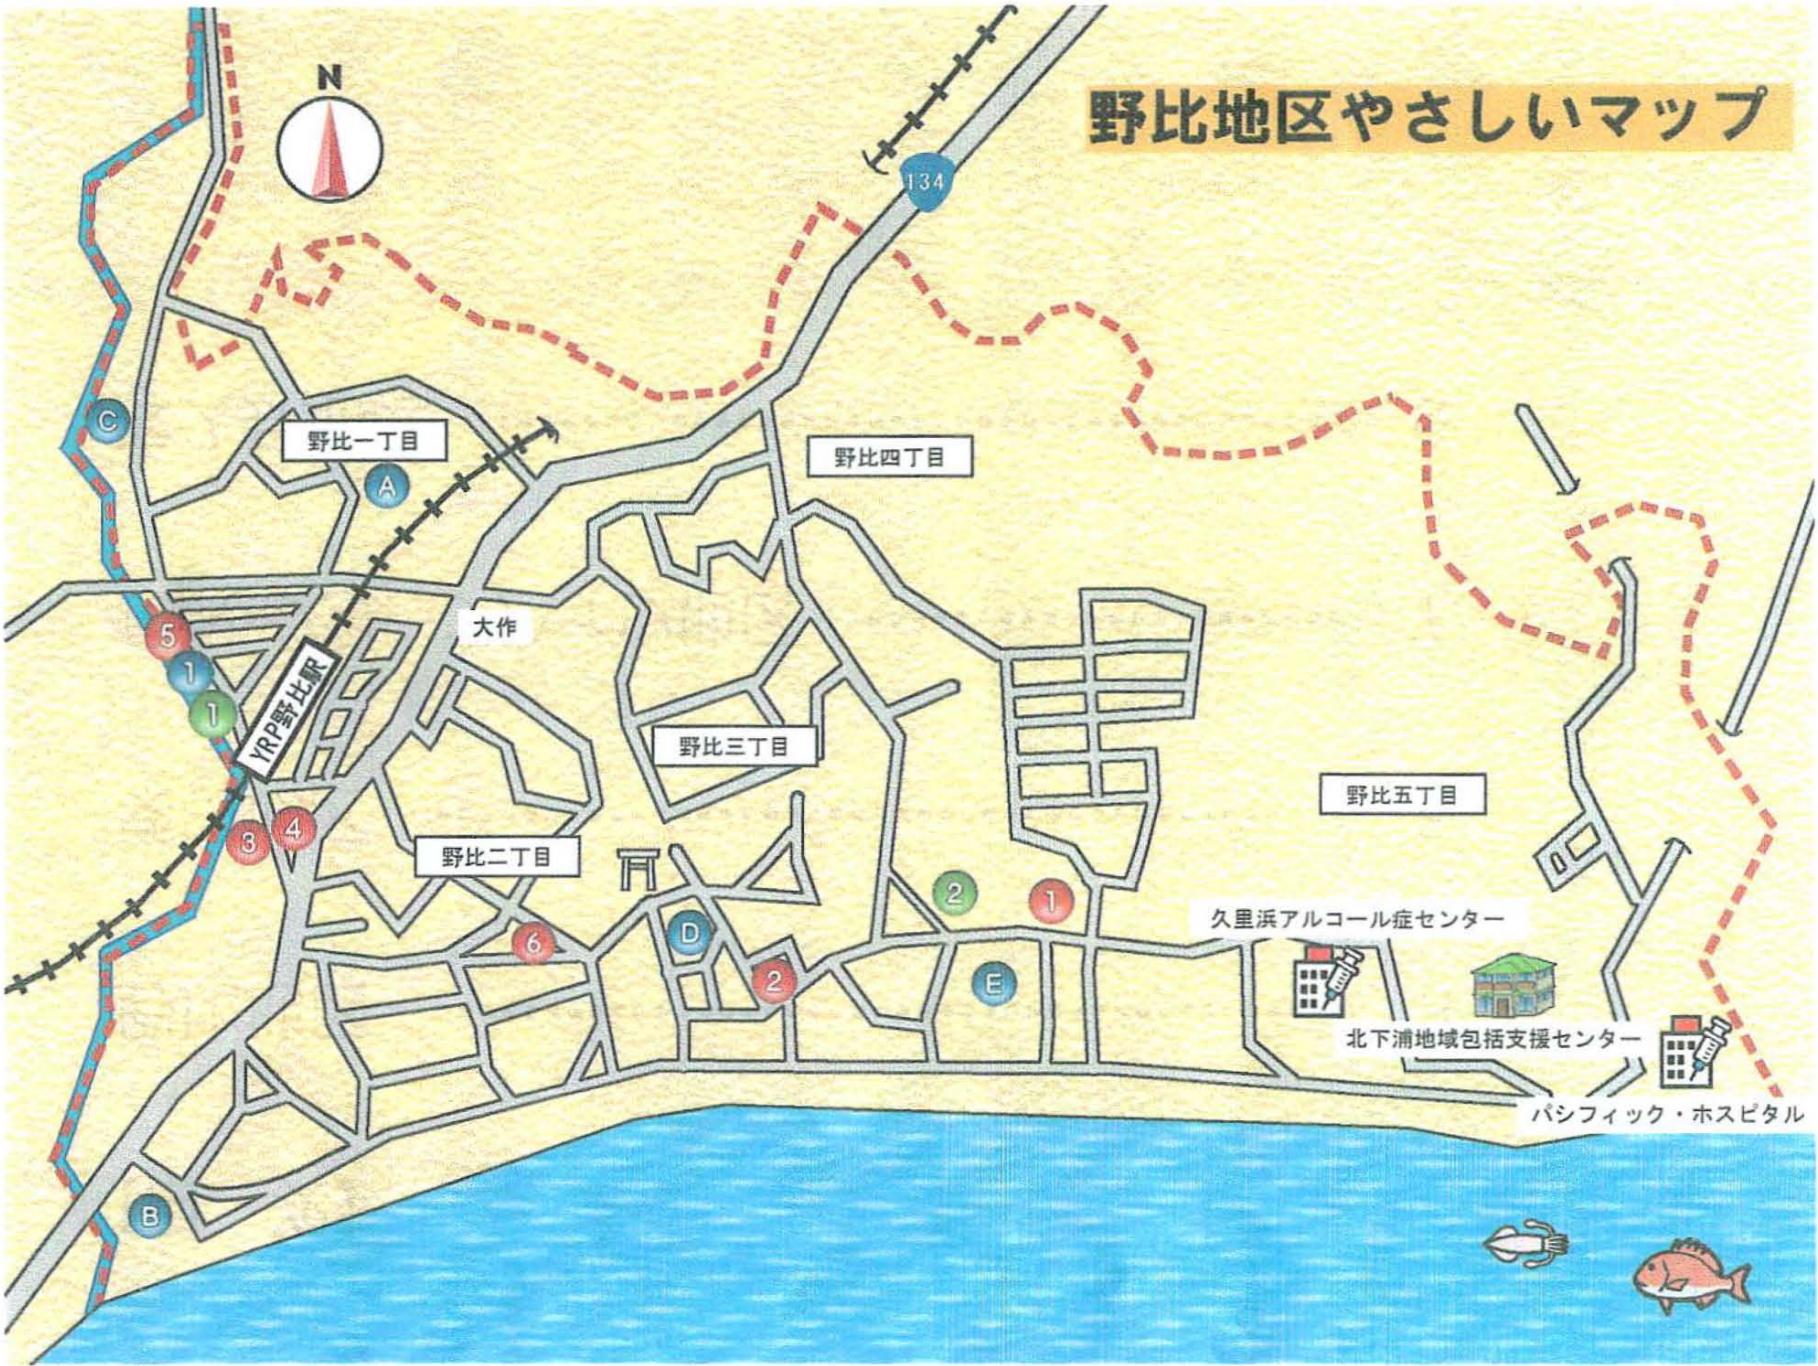

野比地区やさしいマップ