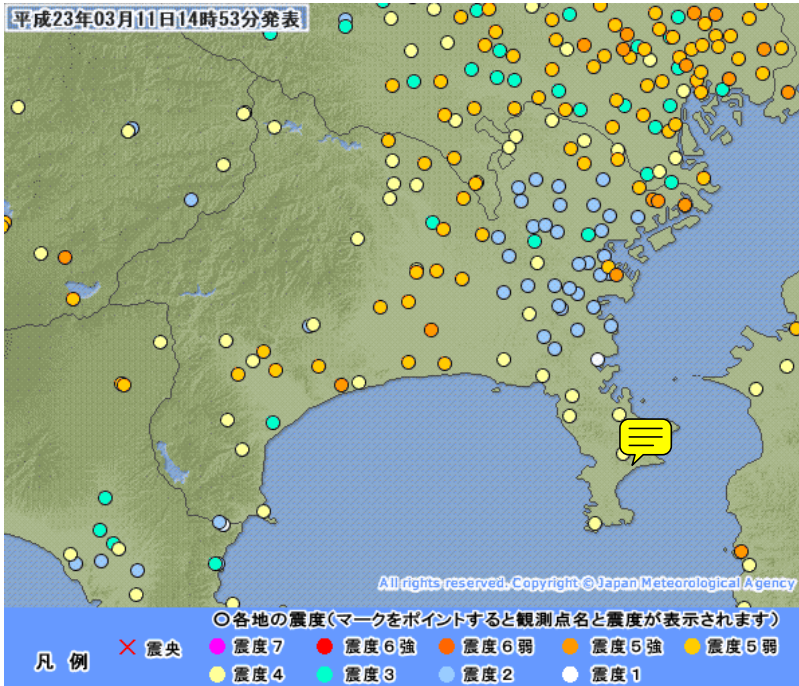

## 地震情報(各地の震度に関する情報)

平成23年03月11日14時53分 気象庁発表

11日14時46分頃地震がありました。

震源地は三陸沖（北緯38.0度、東経142.9度、牡鹿半島の東南東130km付近）で震源の深さは約10km、地震の規模（マグニチュード）は7.9と推定されます。

各地の震度は次の通りです。

なお、\*印は気象庁以外の震度観測点についての情報です。

神奈川県 震度5強 横浜中区山手町 川崎川崎区宮前町\*  
川崎川崎区中島\* 川崎川崎区千鳥町\*  
寒川町宮山\* 二宮町中里\*  
震度5弱 横浜中区日本大通\* 川崎幸区戸手本町\*  
川崎中原区小杉町\* 川崎宮前区宮前平\*  
川崎宮前区野川\* 平塚市浅間町\* 茅ヶ崎市茅ヶ崎  
大和市下鶴間\* 海老名市大谷\* 座間市緑ヶ丘\*  
綾瀬市深谷\* 厚木市中町\* 厚木市下津古久\*  
伊勢原市伊勢原\* 南足柄市関本\* 中井町比奈窪\*  
神奈川大井町金子\* 松田町松田惣領\*  
相模原中央区中央 相模原南区相模大野\*  
相模原緑区相原\*  
震度4 横浜戸塚区戸塚町\* 横浜旭区大池町\*  
川崎中原区小杉陣屋町 川崎高津区下作延\*  
川崎多摩区登戸\* 川崎麻生区万福寺\*  
川崎麻生区片平\* 横須賀市光の丘  
横須賀市坂本町\* 鎌倉市御成町\* 藤沢市朝日町\*  
逗子市桜山\* 三浦市城山町\* 葉山町堀内\*  
大磯町月京\* 小田原市久野 秦野市曾屋  
厚木市寿町\* 神奈川山北町山北\* 開成町延沢\*  
箱根町湯本\* 真鶴町岩\* 愛川町角田\*  
清川村煤ヶ谷\* 相模原中央区水郷田名\*  
相模原中央区上溝\* 相模原緑区大島\*  
相模原緑区小淵\*  
震度3 横浜神奈川区神大寺\* 横浜旭区今宿東町\*  
小田原市荻窪\* 相模原南区磯部\*  
震度2 横浜鶴見区鶴見\* 横浜鶴見区馬場\*  
横浜神奈川区白幡上町\* 横浜西区みなとみらい\*  
横浜西区浜松町\* 横浜中区山下町\*  
横浜中区山吹町\* 横浜南区別所\*  
横浜南区六ツ川\* 横浜保土ヶ谷区神戸町\*  
横浜保土ヶ谷区上菅田町\* 横浜磯子区磯子\*  
横浜磯子区洋光台\* 横浜金沢区白帆\*  
横浜港北区太尾町\* 横浜港北区日吉本町\*  
横浜戸塚区平戸町\* 横浜港南区丸山台東部\*  
横浜港南区丸山台北部\* 横浜旭区上白根町\*  
横浜緑区白山\* 横浜緑区十日市場町\*

横浜瀬谷区中屋敷 \* 横浜瀬谷区三ツ境 \*  
横浜栄区桂台南 \* 横浜栄区小菅ヶ谷 \*  
横浜泉区岡津町 \* 横浜泉区和泉町 \*  
横浜青葉区榎が丘 \* 横浜青葉区市ヶ尾町 \*  
横浜都筑区池辺町 \* 横浜都筑区茅ヶ崎 \*  
秦野市平沢 \* 湯河原町宮上  
震度 1 横浜金沢区寺前 \*

津波警報等(警報あるいは注意報)を発表中です。  
この地震について、緊急地震速報を発表しています