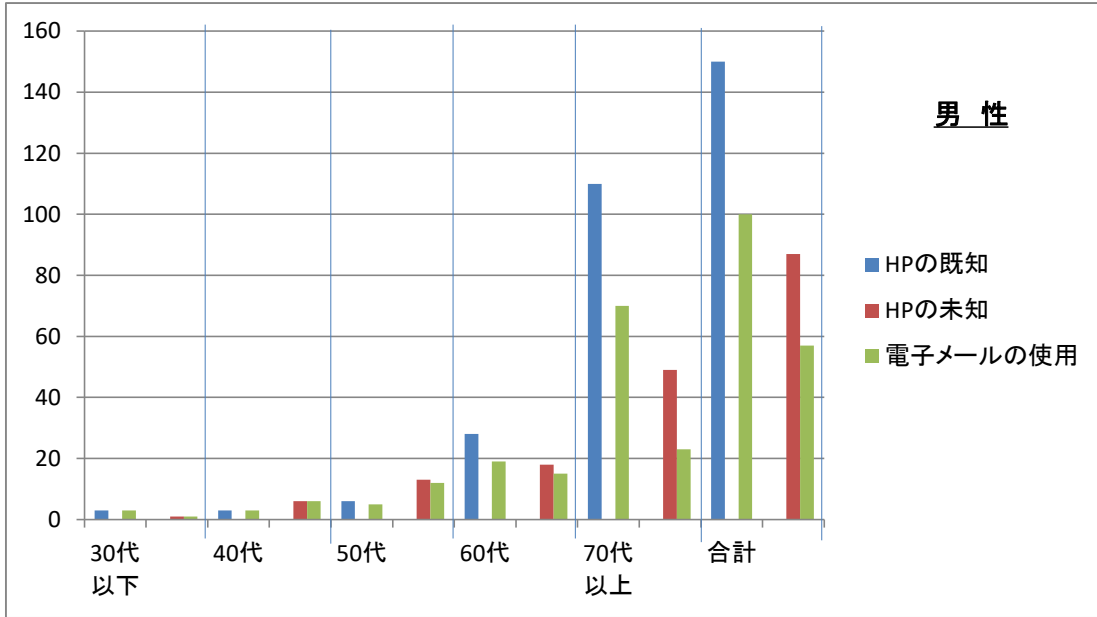

栗田町内会ホームページに関するアンケート集計結果

ホームページの既知者数及び電子メールの使用者数(全区ベース)

	男性											
	30代以下		40代		50代		60代		70代以上		合計	
HPの既知	3		3		6		28		110		150	
HPの未知		1		6		13		18		49		87
電子メールの使用	3	1	3	6	5	12	19	15	70	23	100	57