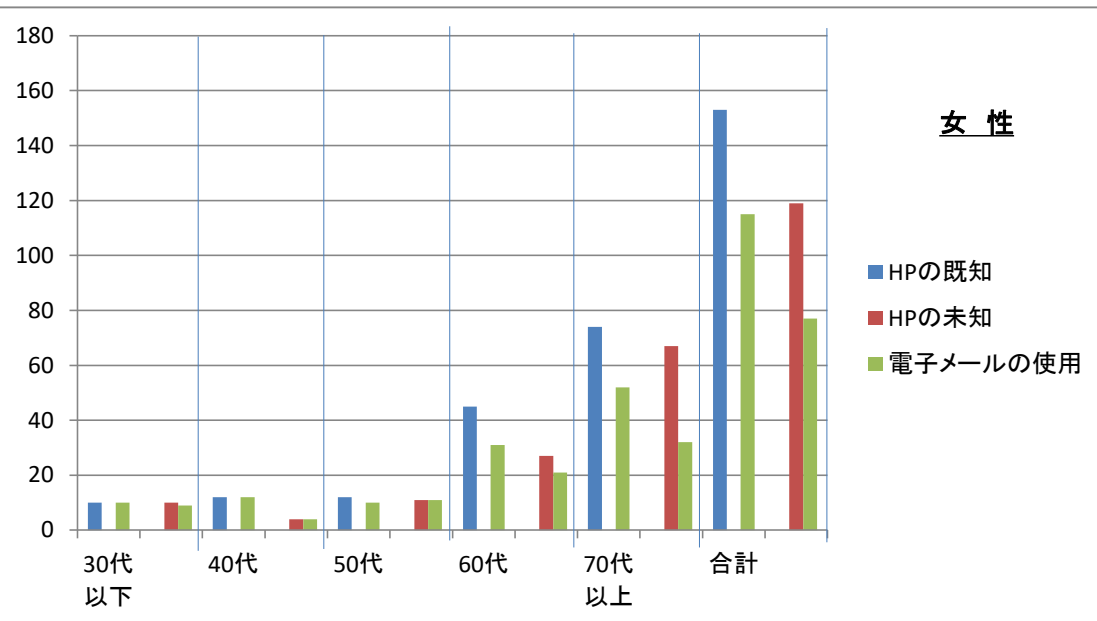

女性											
	30代以下		40代		50代		60代		70代以上		合計	
HPの既知	10		12		12		45		74		153	
HPの未知		10		4		11		27		67		119
電子メールの使用	10	9	12	4	10	11	31	21	52	32	115	77