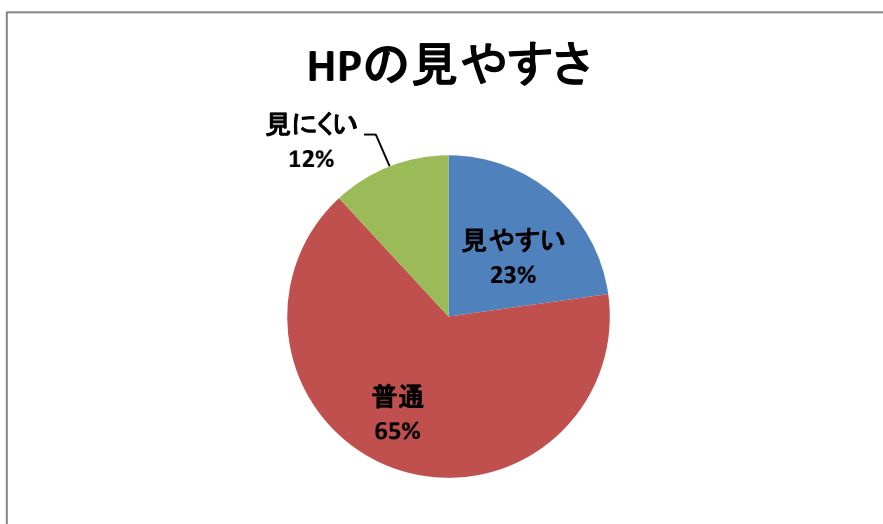

栗田町内会ホームページに関するアンケート集計結果

ホームページの既知者数及び電子メールの使用者数(全区ベース)

	男性											
	30代以下		40代		50代		60代		70代以上		合計	
HPの既知	3		3		6		28		110		150	
HPの未知		1		6		13		18		49		87
電子メールの使用	3	1	3	6	5	12	19	15	70	23	100	57

	女性											
	30代以下		40代		50代		60代		70代以上		合計	
HPの既知	10		12		12		45		74		153	
HPの未知		10		4		11		27		67		119
電子メールの使用	10	9	12	4	10	11	31	21	52	32	115	77

粟田町内会ホームページに関するアンケート集計結果

閲覧頻度	該当数
毎日	3
一週間に数度	20
一カ月に数度	86
全く閲覧せず	196

”閲覧せず”の主な理由;
⇒ ”閲覧機器無し”

閲覧平均時間	回答数
10分以上	29
1分～10分程度	80
1分未満	1

HPの見やすさ	該当数
見やすい	23
普通	66
見にくい	12

粟田町内会ホームページに関するアンケート集計結果

ホームページにおける閲覧ジャンル(全区ベース)

閲覧ジャンル	閲覧数
バス時刻表	42
粟田だより	34
粟田まつり	32
文化祭	29
組織	29
同好会一覧	28
生活便利帳	27
お知らせ	27
会館使用予定	25
地図	21
データ	20
町内会規約	19
ギャラリー	18
会長メッセージ	17
防災訓練	16
関連団体	16
バス旅行	15
専門部記事	14
みんなの広場	12
リンク集	9
もちつき大会	9
ただ今回覧中	9
北下浦観光	8
様式集	6
北下浦地運協	4
その他	1