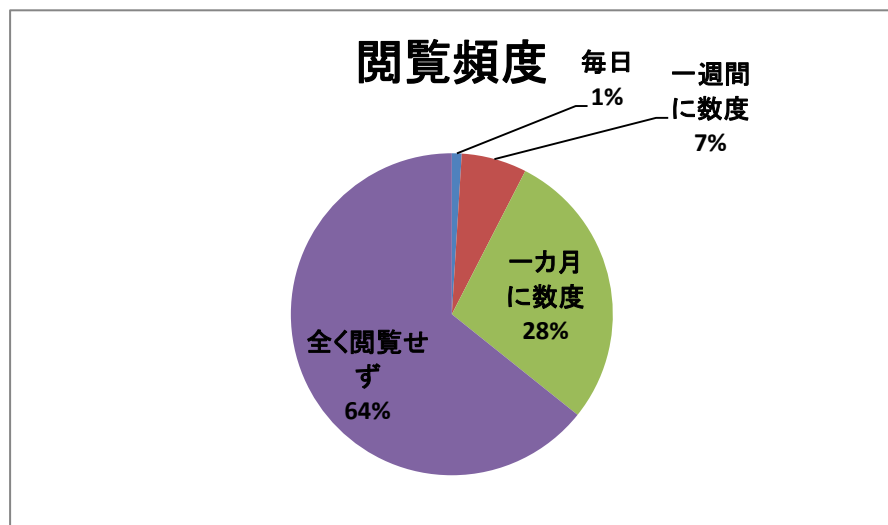

粟田町内会ホームページに関するアンケート集計結果

閲覧頻度	該当数
毎日	3
一週間に数度	20
一カ月に数度	86
全く閲覧せず	196

”閲覧せず”の主な理由;
⇒ ”閲覧機器無し”