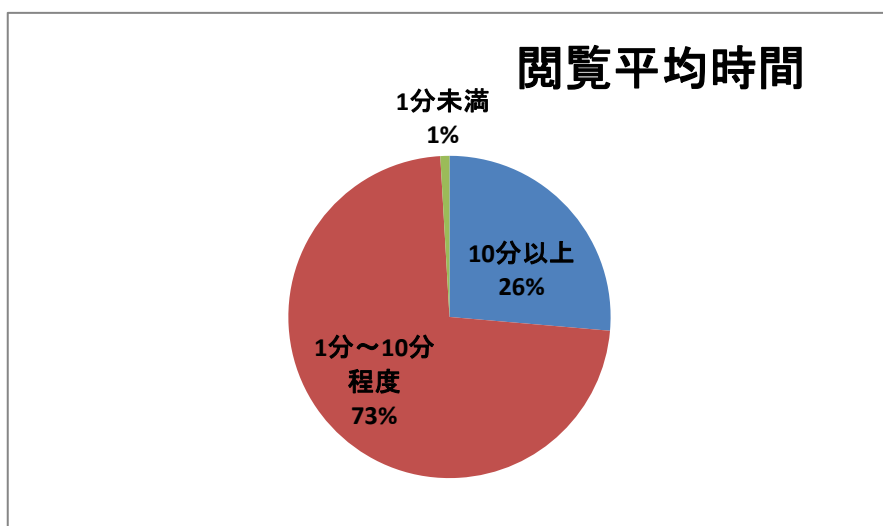

栗田町内会ホームページに関するアンケート集計結果

ホームページの既知者数及び電子メールの使用者数(全区ベース)

	男性											
	30代以下		40代		50代		60代		70代以上		合計	
HPの既知	3		3		6		28		110		150	
HPの未知		1		6		13		18		49		87
電子メールの使用	3	1	3	6	5	12	19	15	70	23	100	57

	女性											
	30代以下		40代		50代		60代		70代以上		合計	
HPの既知	10		12		12		45		74		153	
HPの未知		10		4		11		27		67		119
電子メールの使用	10	9	12	4	10	11	31	21	52	32	115	77

粟田町内会ホームページに関するアンケート集計結果

閲覧頻度	該当数
毎日	3
一週間に数度	20
一カ月に数度	86
全く閲覧せず	196

”閲覧せず”の主な理由;
⇒ ”閲覧機器無し”

閲覧平均時間	回答数
10分以上	29
1分～10分程度	80
1分未満	1

HPの見やすさ	該当数
見やすい	23
普通	66
見にくい	12

粟田町内会ホームページに関するアンケート集計結果

ホームページにおける閲覧ジャンル(全区ベース)

閲覧ジャンル	閲覧数
バス時刻表	42
粟田だより	34
粟田まつり	32
文化祭	29
組織	29
同好会一覧	28
生活便利帳	27
お知らせ	27
会館使用予定	25
地図	21
データ	20
町内会規約	19
ギャラリー	18
会長メッセージ	17
防災訓練	16
関連団体	16
バス旅行	15
専門部記事	14
みんなの広場	12
リンク集	9
もちつき大会	9
ただ今回覧中	9
北下浦観光	8
様式集	6
北下浦地運協	4
その他	1