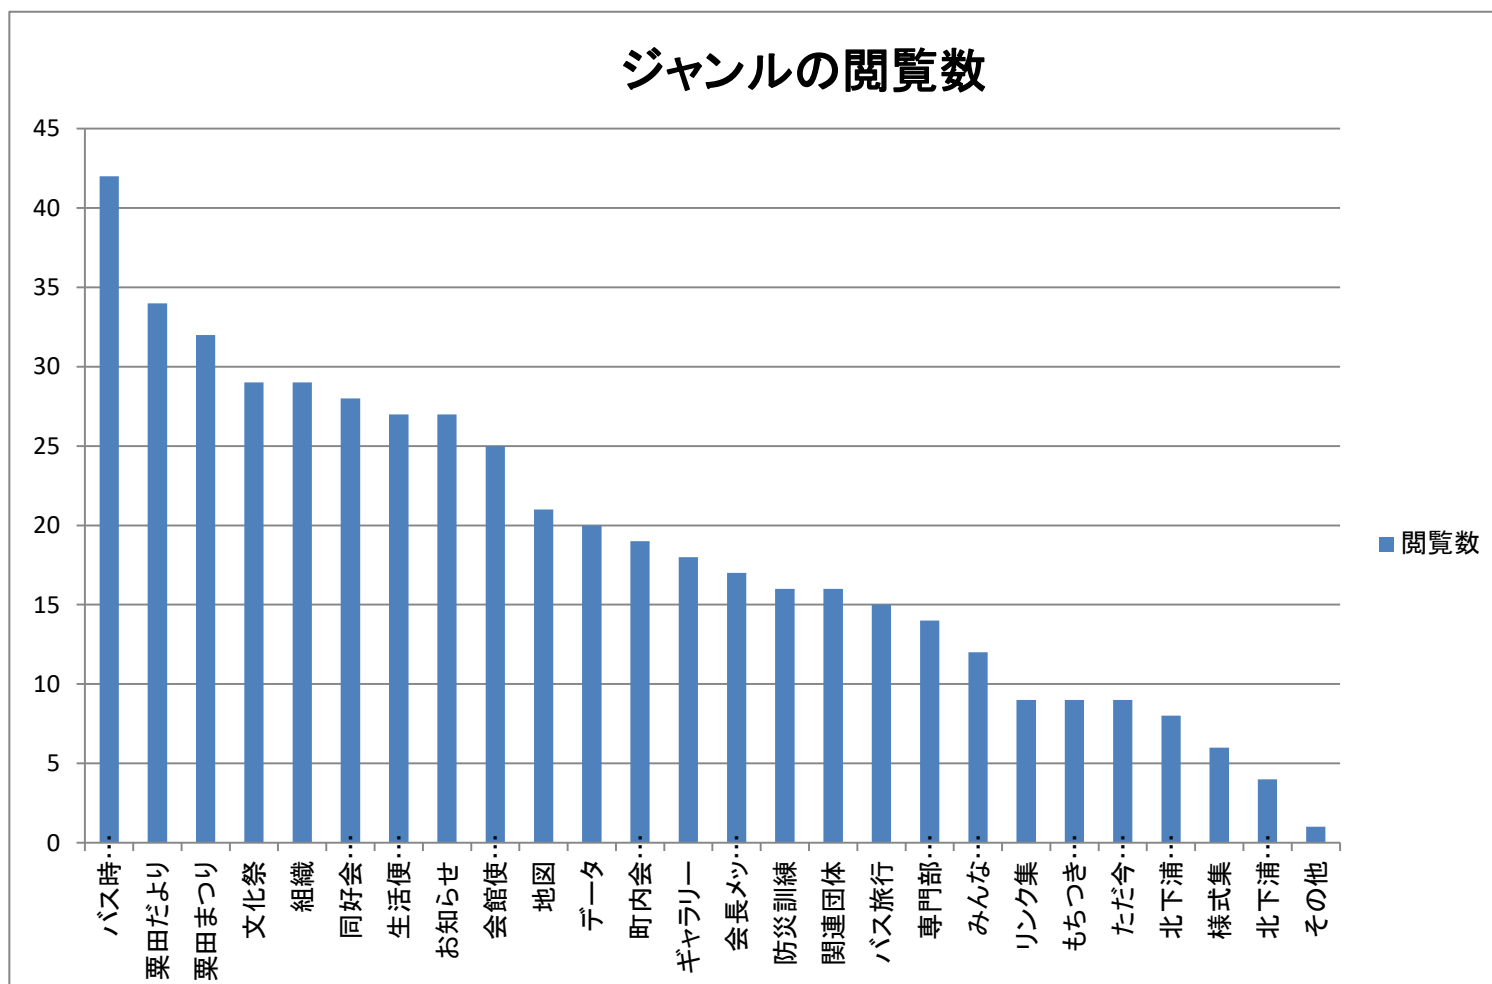

”閲覧せず”の主な理由;
⇒ ”閲覧機器無し”

閲覧平均時間	回答数
10分以上	29
1分～10分程度	80
1分未満	1

HPの見やすさ	該当数
見やすい	23
普通	66
見にくい	12

粟田町内会ホームページに関するアンケート集計結果

ホームページにおける閲覧ジャンル(全区ベース)

閲覧ジャンル	閲覧数
バス時刻表	42
粟田だより	34
粟田まつり	32
文化祭	29
組織	29
同好会一覧	28
生活便利帳	27
お知らせ	27
会館使用予定	25
地図	21
データ	20
町内会規約	19
ギャラリー	18
会長メッセージ	17
防災訓練	16
関連団体	16
バス旅行	15
専門部記事	14
みんなの広場	12
リンク集	9
もちつき大会	9
ただ今回覧中	9
北下浦観光	8
様式集	6
北下浦地運協	4
その他	1